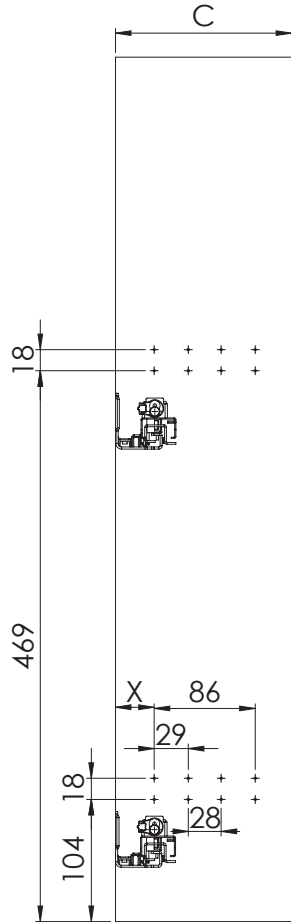

A-1

B-1

6x
3,5x16

C-1

4x
M5 Nut4x
M5x10 YHB

D-1

E-1

4x
M5x7 YSB

- GİZLİ RAYLI HAVLU ASKILI ŞİŞELİK (ÇİFT AÇILIM) MONTAJ ŞEMASI (SAĞ)
- BOTTLE/TOWEL HOLDER WITH UNDERMOUNT RAIL (FULL EXTENSION) MOUNTING INSTRUCTIONS (RIGHT)

F-1

G-1

| PRODUCT CODE | | C | X |
|--------------|--------|-----|----|
| WIRE | WOODEN | | |
| S-2522 | S-2642 | 150 | 33 |

H-1

8x
3,5x16

J-1

4x
M6x10 YHB

K-1

4x
M6x10 YSB