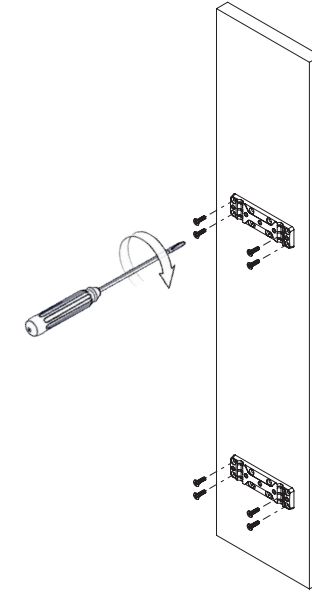

- GİZLİ RAYLI HAVLU ASKILI ŞİŞELİK (ÇİFT AÇILIM) MONTAJ ŞEMASI (SAĞ)
- BOTTLE/TOWEL HOLDER WITH UNDERMOUNT RAIL (FULL EXTENSION) MOUNTING INSTRUCTIONS (RIGHT)

F-1

G-1

| PRODUCT CODE | | C | X |
|--------------|--------|-----|----|
| WIRE | WOODEN | | |
| S-2522 | S-2642 | 150 | 33 |

H-1

8x
3,5x16

J-1

4x
M6x10 YHB

K-1

4x
M6x10 YSB