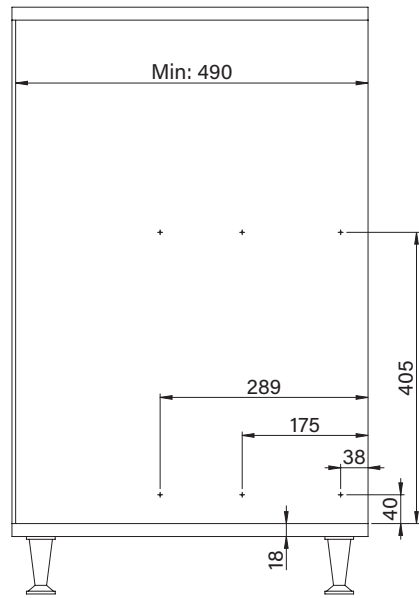

A-1

B-1

6x
3,5x16

C-1

4x
M5 Nut4x
M5x10 YHB

D-1

E-1

4x
M5x7 YSB

- GİZLİ RAYLI HAVLU ASKILI ŞİŞELİK (ÇİFT AÇILIM) MONTAJ ŞEMASI (SAĞ)
- BOTTLE/TOWEL HOLDER WITH UNDERMOUNT RAIL (FULL EXTENSION) MOUNTING INSTRUCTIONS (RIGHT)

F-1

G-1

| PRODUCT CODE | | C | X |
|--------------|--------|-----|----|
| WIRE | WOODEN | | |
| S-2522 | S-2642 | 150 | 33 |

H-1

8x
3,5x16

J-1

4x
M6x10 YHB

K-1

4x
M6x10 YSB