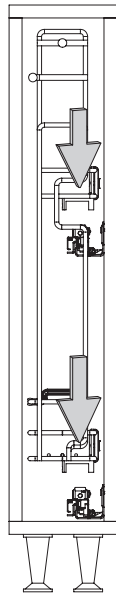

A-1

B-1

6x
3,5x16

C-1

4x
M5 Nut4x
M5x10 YHB

D-1

E-1

4x
M5x7 YSB

- GİZLİ RAYLI HAVLU ASKILI ŞİŞELİK (ÇİFT AÇILIM) MONTAJ ŞEMASI (SAĞ)
- BOTTLE/TOWEL HOLDER WITH UNDERMOUNT RAIL (FULL EXTENSION) MOUNTING INSTRUCTIONS (RIGHT)

F-1

G-1

| PRODUCT CODE | | C | X |
|--------------|--------|-----|----|
| WIRE | WOODEN | | |
| S-2522 | S-2642 | 150 | 33 |

H-1

8x
3,5x16

J-1

4x
M6x10 YHB

K-1

4x
M6x10 YSB