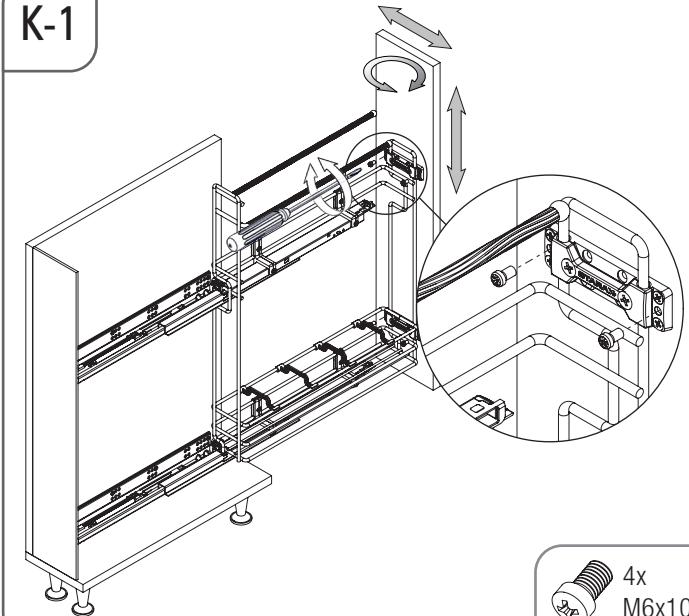

- GİZLİ RAYLI HAVLU ASKILI ŞİŞELİK (ÇİFT AÇILIM) MONTAJ ŞEMASI (SAĞ)
- BOTTLE/TOWEL HOLDER WITH UNDERMOUNT RAIL (FULL EXTENSION) MOUNTING INSTRUCTIONS (RIGHT)

F-1

G-1

| PRODUCT CODE | | C | X |
|--------------|--------|-----|----|
| WIRE | WOODEN | | |
| S-2522 | S-2642 | 150 | 33 |

H-1

8x
3,5x16

J-1

4x
M6x10 YHB

K-1

4x
M6x10 YSB