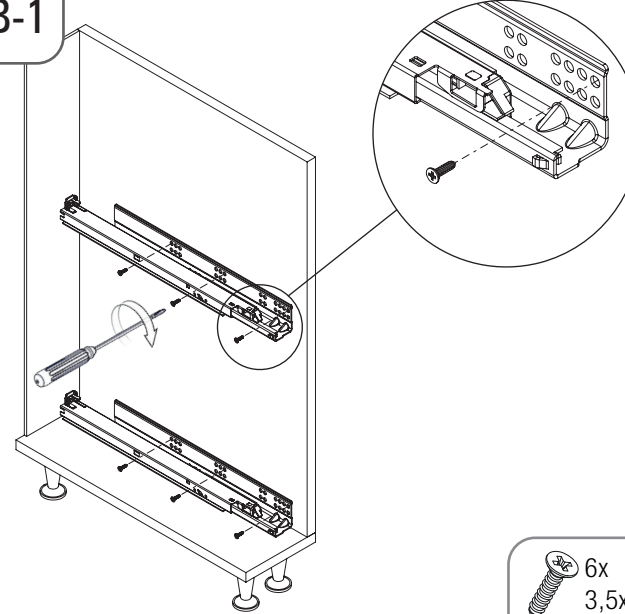

A-1

B-1

6x
3,5x16

C-1

4x
M5 Nut4x
M5x10 YHB

D-1

E-1

4x
M5x7 YSB

- GİZLİ RAYLI HAVLU ASKILI ŞİŞELİK (ÇİFT AÇILIM) MONTAJ ŞEMASI (SAĞ)
- BOTTLE/TOWEL HOLDER WITH UNDERMOUNT RAIL (FULL EXTENSION) MOUNTING INSTRUCTIONS (RIGHT)

F-1

G-1

| PRODUCT CODE | | C | X |
|--------------|--------|-----|----|
| WIRE | WOODEN | | |
| S-2522 | S-2642 | 150 | 33 |

H-1

8x
3,5x16

J-1

4x
M6x10 YHB

K-1

4x
M6x10 YSB