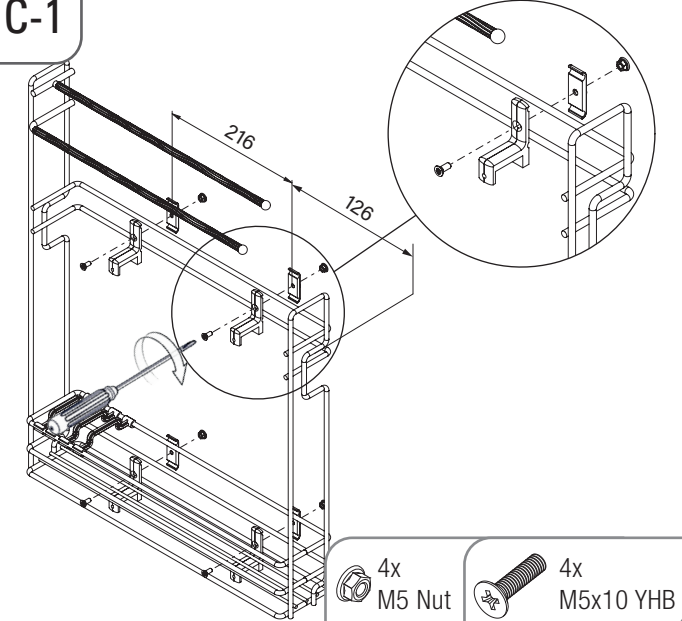

A-1

B-1

6x
3,5x16

C-1

4x
M5 Nut4x
M5x10 YHB

D-1

E-1

4x
M5x7 YSB

- GİZLİ RAYLI HAVLU ASKILI ŞİŞELİK (ÇİFT AÇILIM) MONTAJ ŞEMASI (SAĞ)
- BOTTLE/TOWEL HOLDER WITH UNDERMOUNT RAIL (FULL EXTENSION) MOUNTING INSTRUCTIONS (RIGHT)

F-1

G-1

| PRODUCT CODE | | C | X |
|--------------|--------|-----|----|
| WIRE | WOODEN | | |
| S-2522 | S-2642 | 150 | 33 |

H-1

8x
3,5x16

J-1

4x
M6x10 YHB

K-1

4x
M6x10 YSB