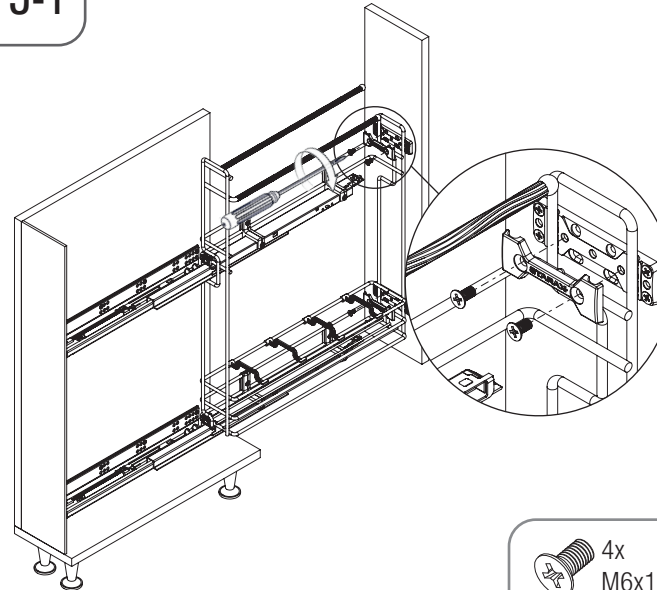

- GİZLİ RAYLI HAVLU ASKILI ŞİŞELİK (ÇİFT AÇILIM) MONTAJ ŞEMASI (SAĞ)
- BOTTLE/TOWEL HOLDER WITH UNDERMOUNT RAIL (FULL EXTENSION) MOUNTING INSTRUCTIONS (RIGHT)

F-1

G-1

| PRODUCT CODE | | C | X |
|--------------|--------|-----|----|
| WIRE | WOODEN | | |
| S-2522 | S-2642 | 150 | 33 |

H-1

8x
3,5x16

J-1

4x
M6x10 YHB

K-1

4x
M6x10 YSB